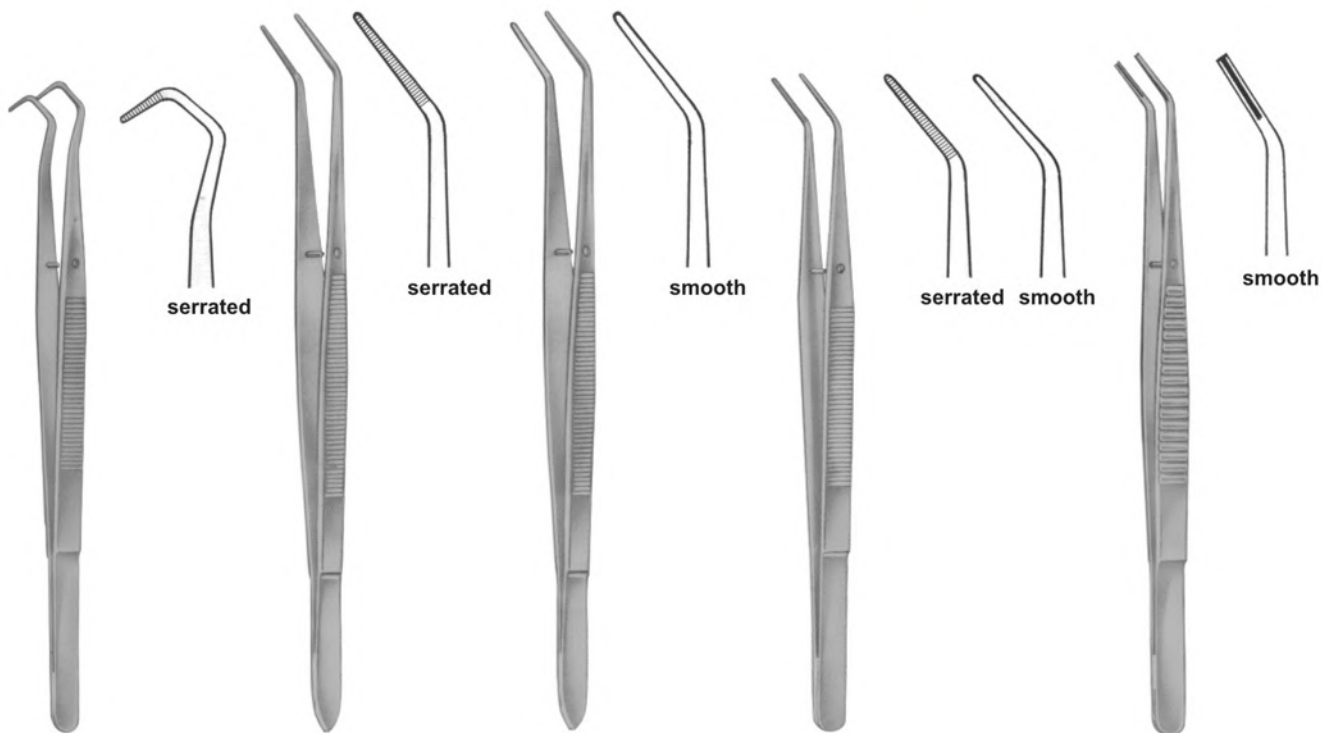

2514
MERIAM
16 cm

smooth

2515
MERIAM
16 cm

serrated

2516
COLLEGE
14.5 cm, 5³/₄"

2517
FLAGG
16 cm, 6¹/₄"

2518
FLAGG
16 cm, 6¹/₄"

2519
LANDGRAF
15 cm, 6"

2520
15,5 cm, 6¹/₈"

2521
15.5 cm, 6¹/₈"

2522
LONDON-COLLEGE
15 cm, 6"

2523
LONDON-COLLEGE
15 cm, 6"

2524
LONDON-COLLEGE
15 cm, 6"

2525
LONDON-COLLEGE
15 cm, 6"

2526
LONDON-COLLEGE
15 cm, 6"

2527
LONDON-COLLEGE
15 cm, 6"