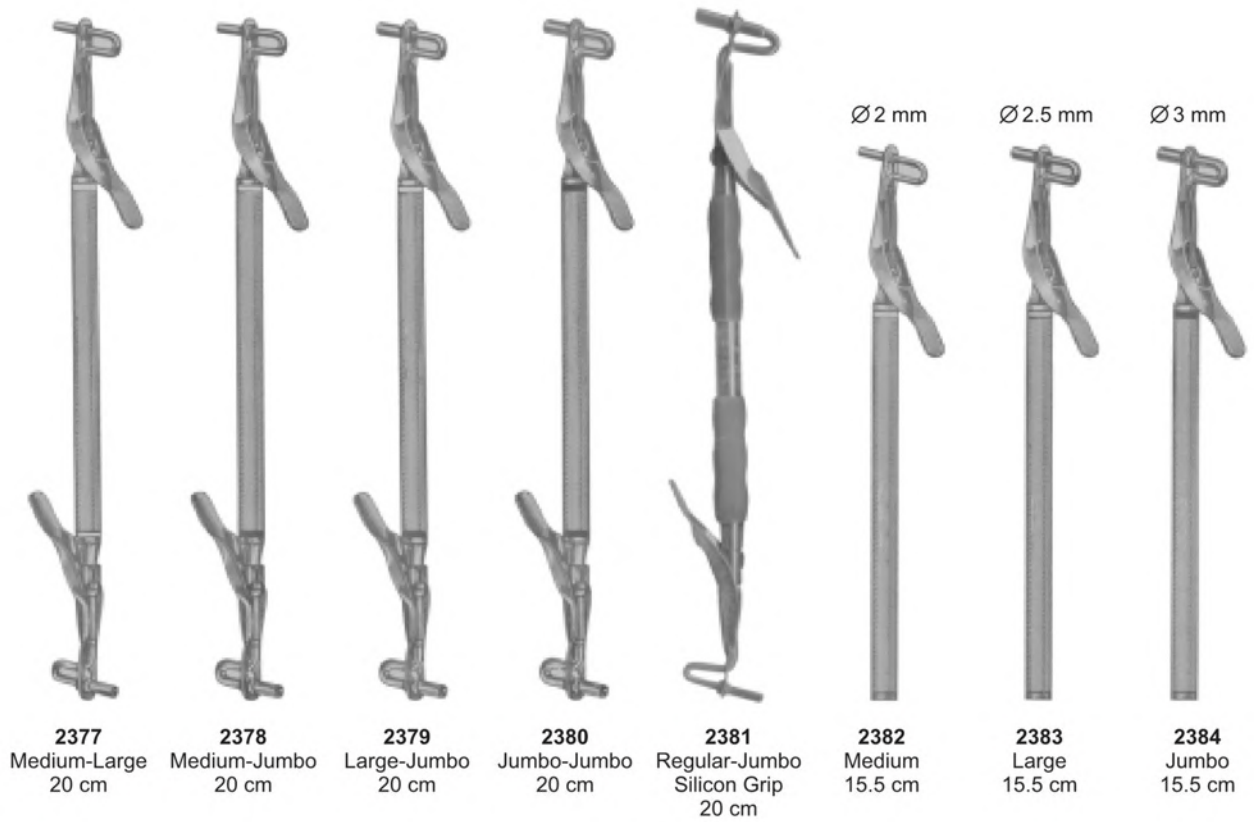

2372
Castroviejo

2374
Curved

2375
Straight

2376
Bracket Gauge. Ant/Post

Retainers

2391
No. 1

2392
No. 8

2393
No. 9

2528
MERIAM
16 cm, 6 1/4"

2529
ALLEN
18 cm, 7 1/8"

2530
ALBRECHT
16 cm, 6 1/4"

2531
ALBRECHT
16 cm, 6 1/4"

2532
16 cm, 6 1/4"

2533
16 cm, 6 1/4"

2534
16 cm, 6 1/4"

2535
DAVIS
6"