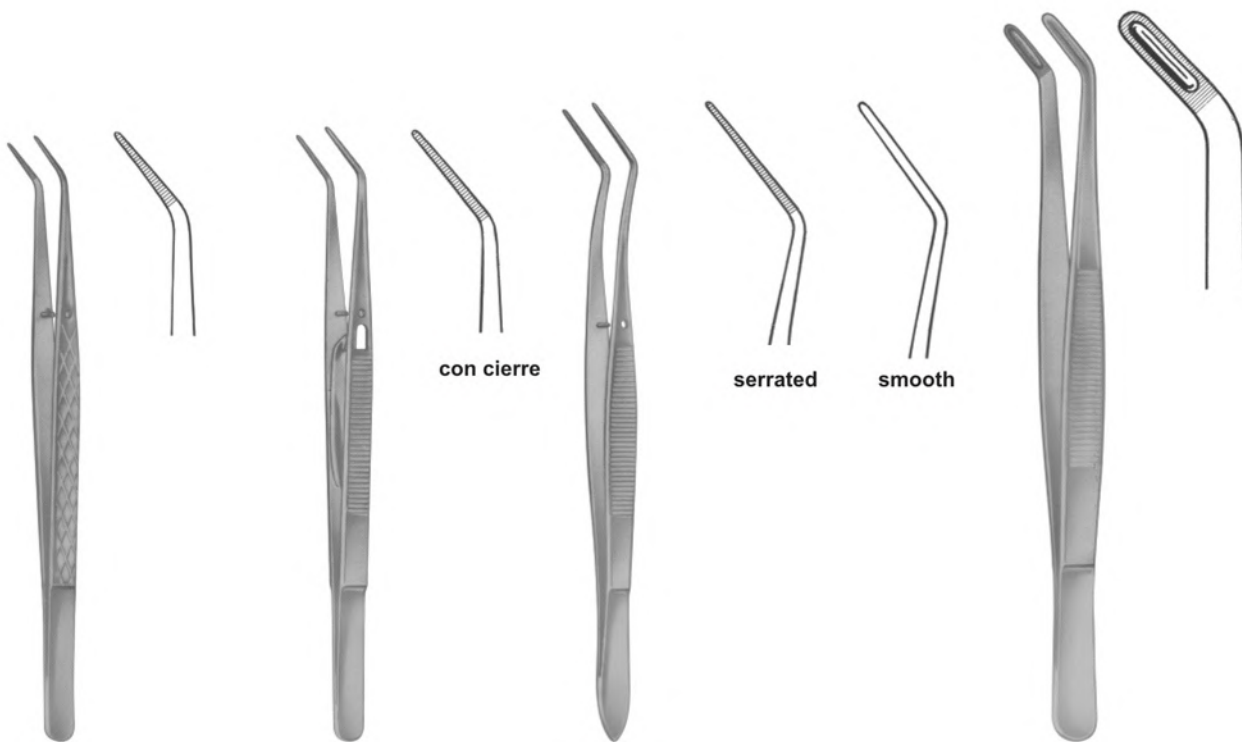

2514
MERIAM
16 cm

smooth

2515
MERIAM
16 cm

serrated

2516
COLLEGE
14.5 cm, 5³/₄"

2517
FLAGG
16 cm, 6¹/₄"

2518
FLAGG
16 cm, 6¹/₄"

2519
LANDGRAF
15 cm, 6"

2520
15,5 cm, 6¹/₈"

2521
15.5 cm, 6¹/₈"

2522
LONDON-COLLEGE
15 cm, 6"

2523
LONDON-COLLEGE
15 cm, 6"

2524
LONDON-COLLEGE
15 cm, 6"

2525
LONDON-COLLEGE
15 cm, 6"

2526
LONDON-COLLEGE
15 cm, 6"

2527
LONDON-COLLEGE
15 cm, 6"

2528
MERIAM
16 cm, 6 1/4"

2529
ALLEN
18 cm, 7 1/8"

2530
ALBRECHT
16 cm, 6 1/4"

2531
ALBRECHT
16 cm, 6 1/4"

2532
16 cm, 6 1/4"

2533
16 cm, 6 1/4"

2534
16 cm, 6 1/4"

2535
DAVIS
6"

2536
Grasping Forceps
6 1/4"

2537
Mesh Bur & Diamond Holder
Large, 2 1/8" Diameter

2538
Soldering Tweezers
6 1/4"

2539
Narrow Fine
4 3/4"

2540
Super Fine
4 3/8"

2541
Fine Curved
4 1/2"

2542
Bonding Bracket
Holder
136 mm