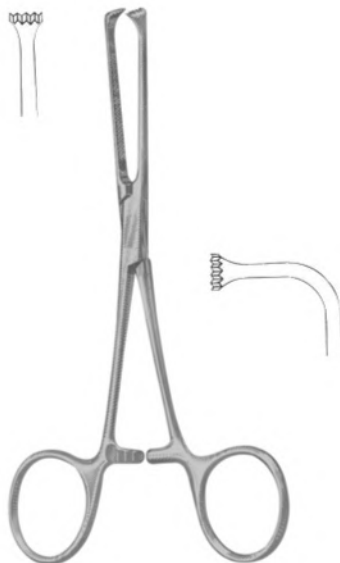

# 06

SECTION

**2546**  
Endo Forceps  
4 3/4"

**2547**  
PEETS Forceps  
4 3/4", Useful For  
Removing Broken  
Instruments

**2548**  
Without Ratchet  
145 mm

**2549**  
With Ratchet  
145 mm

**2550**  
CRILE  
140 mm

**2551**  
PEAN  
Slender type

**2554**  
SPENCER-WELLS

**2552**  
130 mm

**2553**  
140 mm

**2554**  
130 mm

**2555**  
150 mm

**2556**  
130 mm

**2557**  
150 mm

**2558**  
BABY-ALLIS  
5", Straight  
4x5 teeth extra delicate

**2559**  
ALLIS  
6", Straight  
4x5 teeth extra delicate

**2560**  
ALLIS  
6", Straight  
4x5 teeth extra delicate

**2561**  
1x2 teeth  
6"