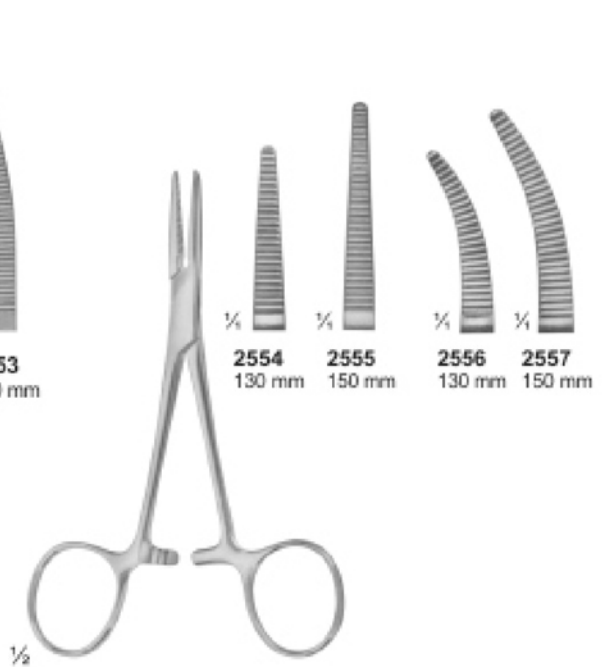

# 06

SECTION

**2546**  
Endo Forceps  
4 3/4"

**2547**  
PEETS Forceps  
4 3/4", Useful For  
Removing Broken  
Instruments

**2548**  
Without Ratchet  
145 mm

**2549**  
With Ratchet  
145 mm

**2550**  
CRILE  
140 mm

**2551**  
PEAN  
Slender type

**2554**  
SPENCER-WELLS

**2552**  
130 mm

**2553**  
140 mm

**2554**  
130 mm

**2555**  
150 mm

**2556**  
130 mm

**2557**  
150 mm