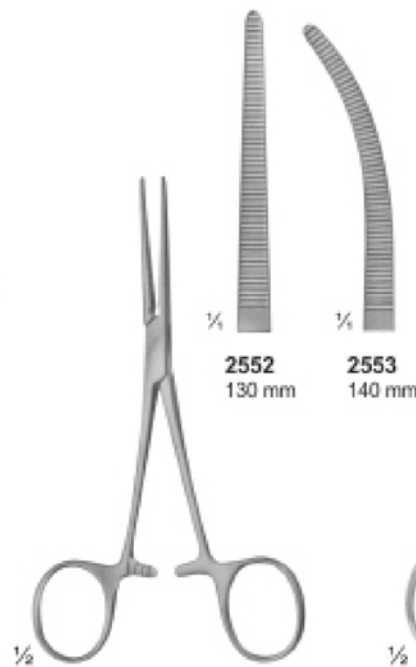

# 06

SECTION

**2546**  
Endo Forceps  
4 3/4"

**2547**  
PEETS Forceps  
4 3/4", Useful For  
Removing Broken  
Instruments

**2548**  
Without Ratchet  
145 mm

**2549**  
With Ratchet  
145 mm

**2550**  
CRILE  
140 mm

**2551**  
PEAN  
Slender type

**2554**  
SPENCER-WELLS

**2552**  
130 mm

**2553**  
140 mm

**2554**  
130 mm

**2555**  
150 mm

**2556**  
130 mm

**2557**  
150 mm