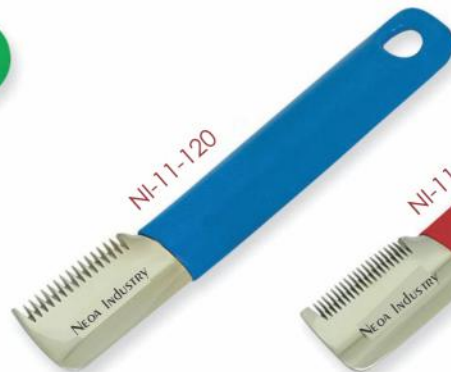

Fine

Medium