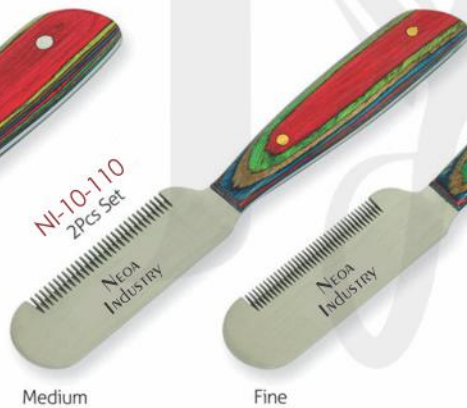

# PROFESSIONAL

Dog Stripping Knives  
Abisoliermesser für Hunde  
Cuchillos para pelar perros  
Couteaux à dénuder

Coarse

Medium

Fine

Medium

Medium

Fine

Medium

Fine

Medium

Fine

Medium