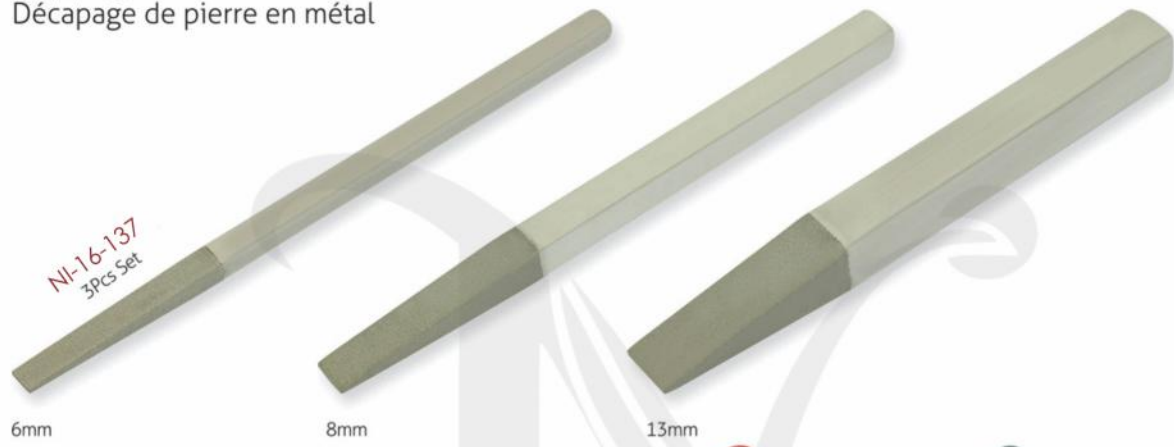

NI-16-137
3PCS Set

6mm

8mm

13mm